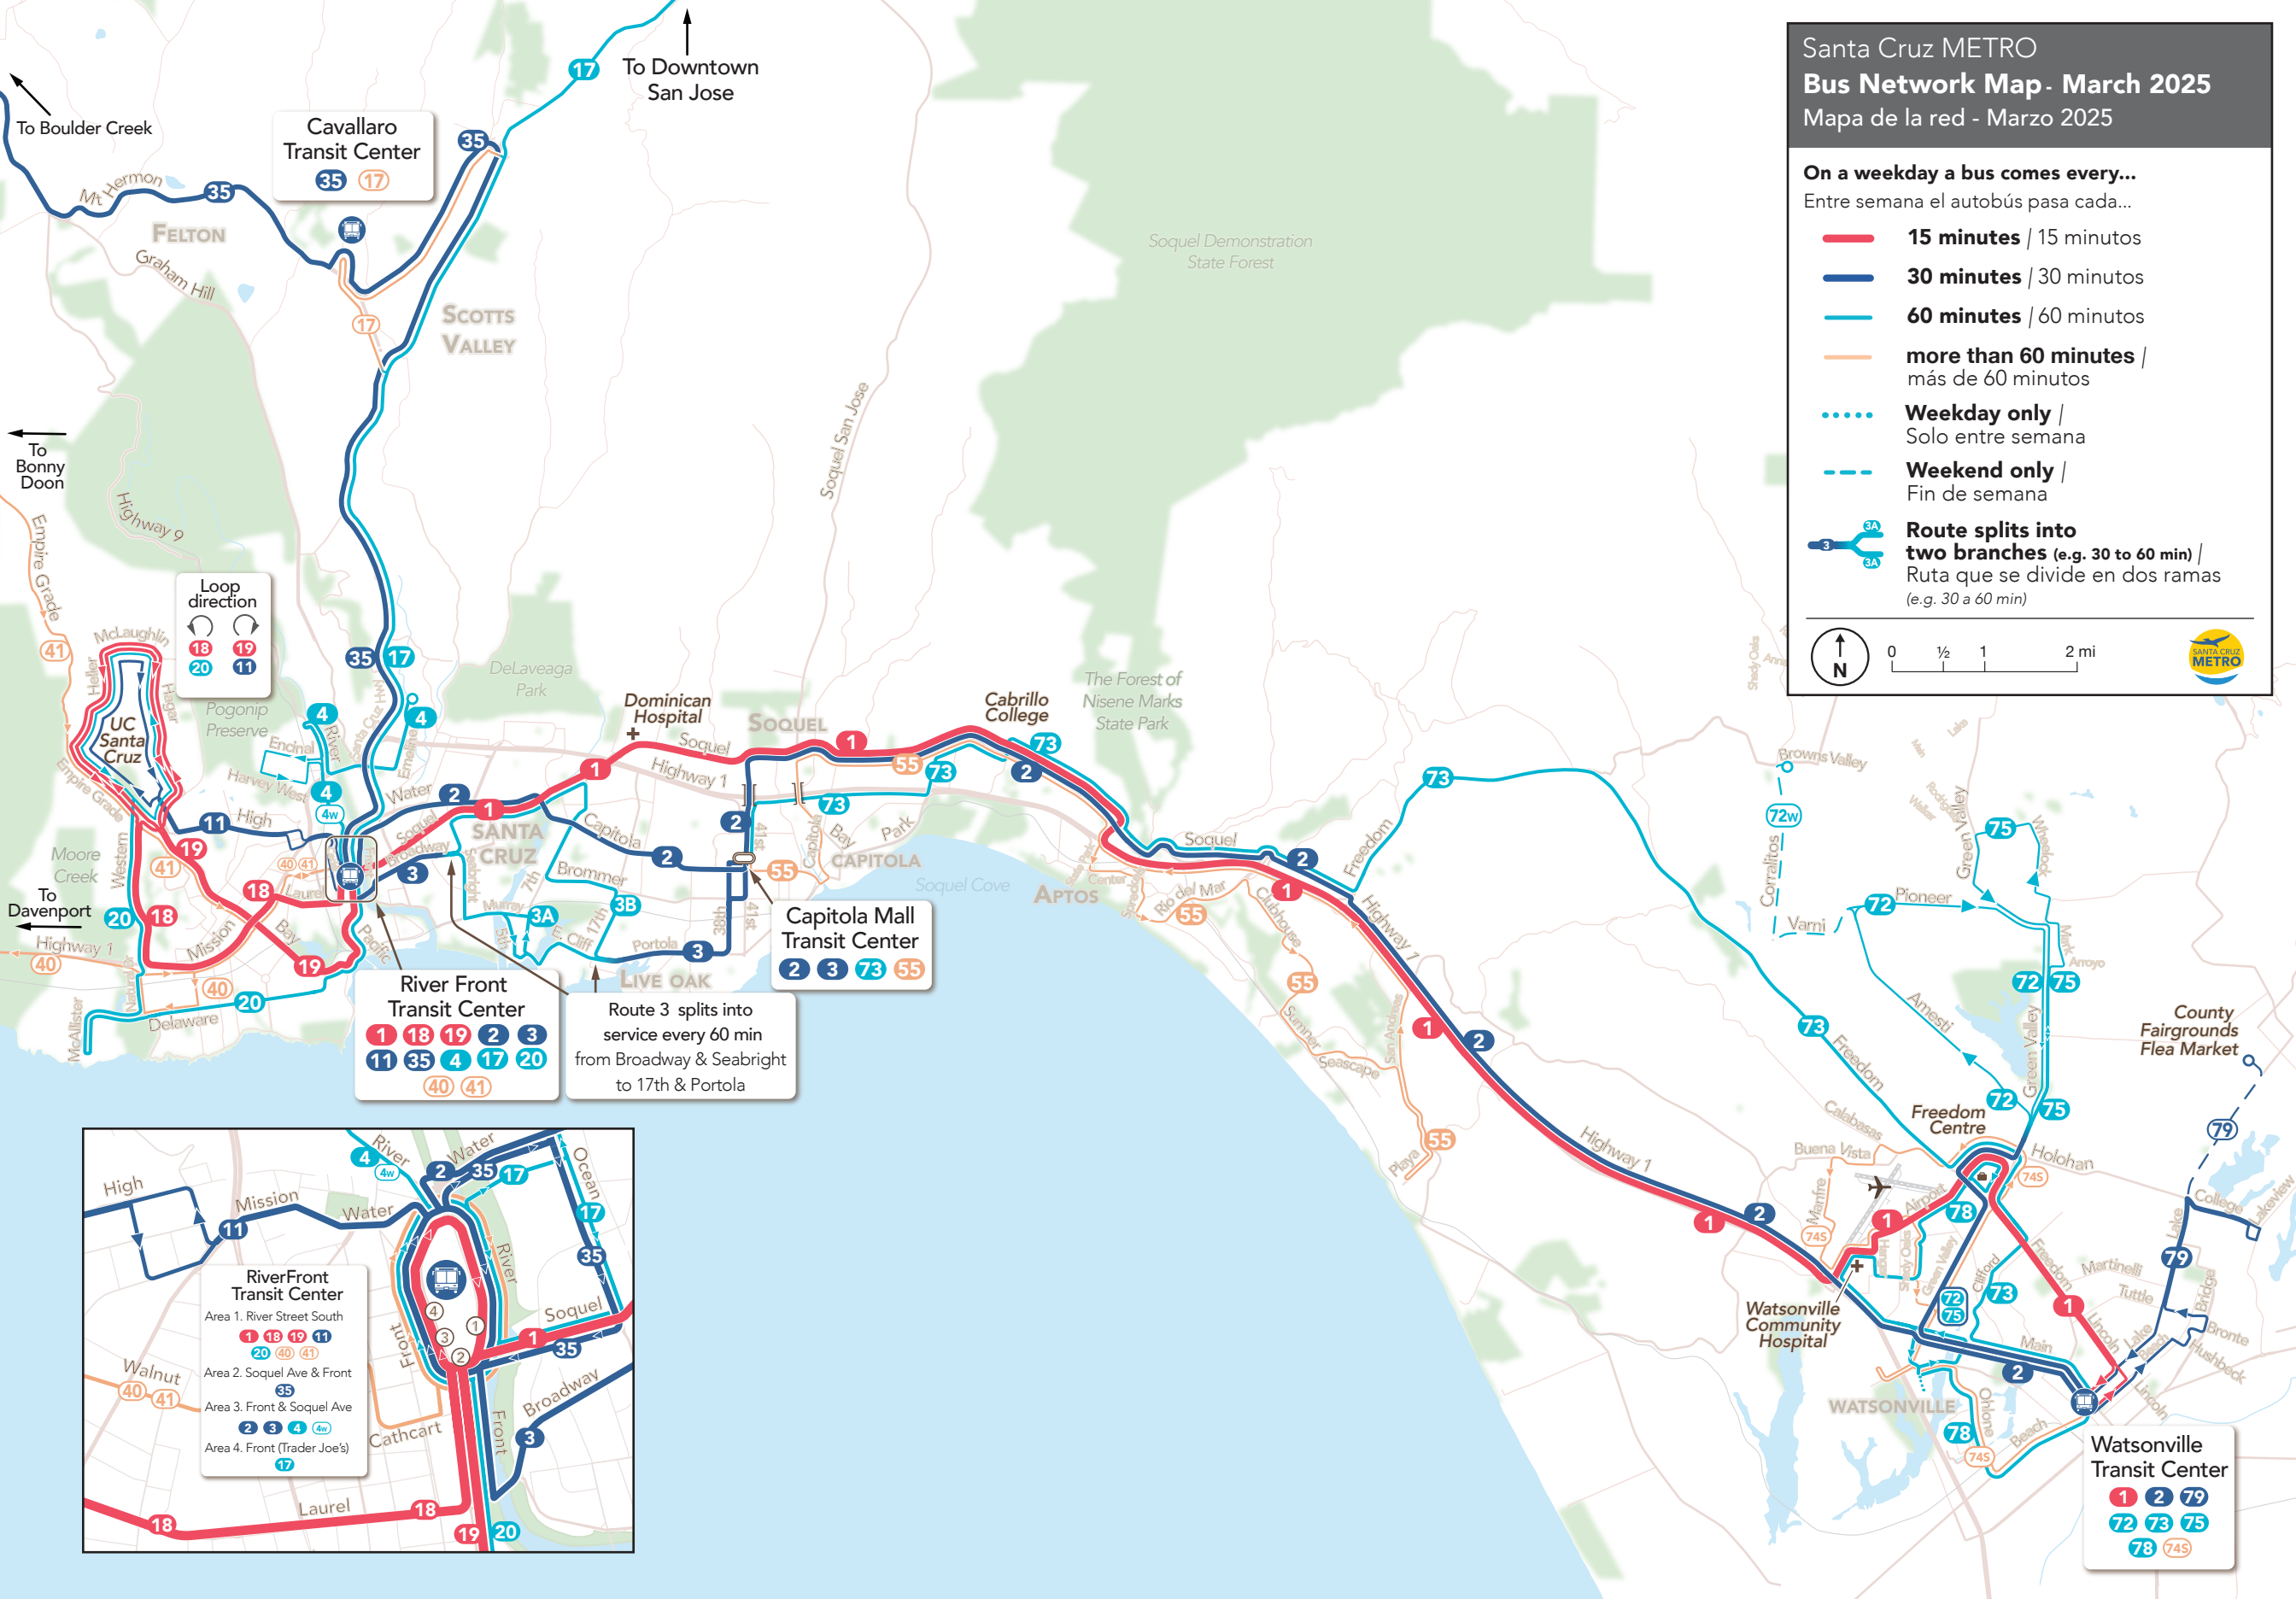

Santa Cruz METRO  
**Bus Network Map - March 2025**  
 Mapa de la red - Marzo 2025

- On a weekday a bus comes every...**  
 Entre semana el autobús pasa cada...
- **15 minutes** / 15 minutos
  - **30 minutes** / 30 minutos
  - **60 minutes** / 60 minutos
  - **more than 60 minutes** / más de 60 minutos
  - ⋯ **Weekday only** / Solo entre semana
  - - - **Weekend only** / Fin de semana
  -  **Route splits into two branches** (e.g. 30 to 60 min) / Ruta que se divide en dos ramas (e.g. 30 a 60 min)

**Cavallaro Transit Center**  
 35 17

**Loop direction**

18	19
20	11

**River Front Transit Center**  
 1 18 19 2 3  
 11 35 4 17 20  
 40 41

Route 3 splits into service every 60 min from Broadway & Seabright to 17th & Portola

**Capitola Mall Transit Center**  
 2 3 73 55

**RiverFront Transit Center**

- Area 1. River Street South  
1 18 19 11
- Area 2. Soquel Ave & Front  
20 40 41
- Area 3. Front & Soquel Ave  
35
- Area 4. Front (Trader Joe's)  
2 3 4 4w 17

**Watsonville Transit Center**  
 1 2 79  
 72 73 75  
 78 745